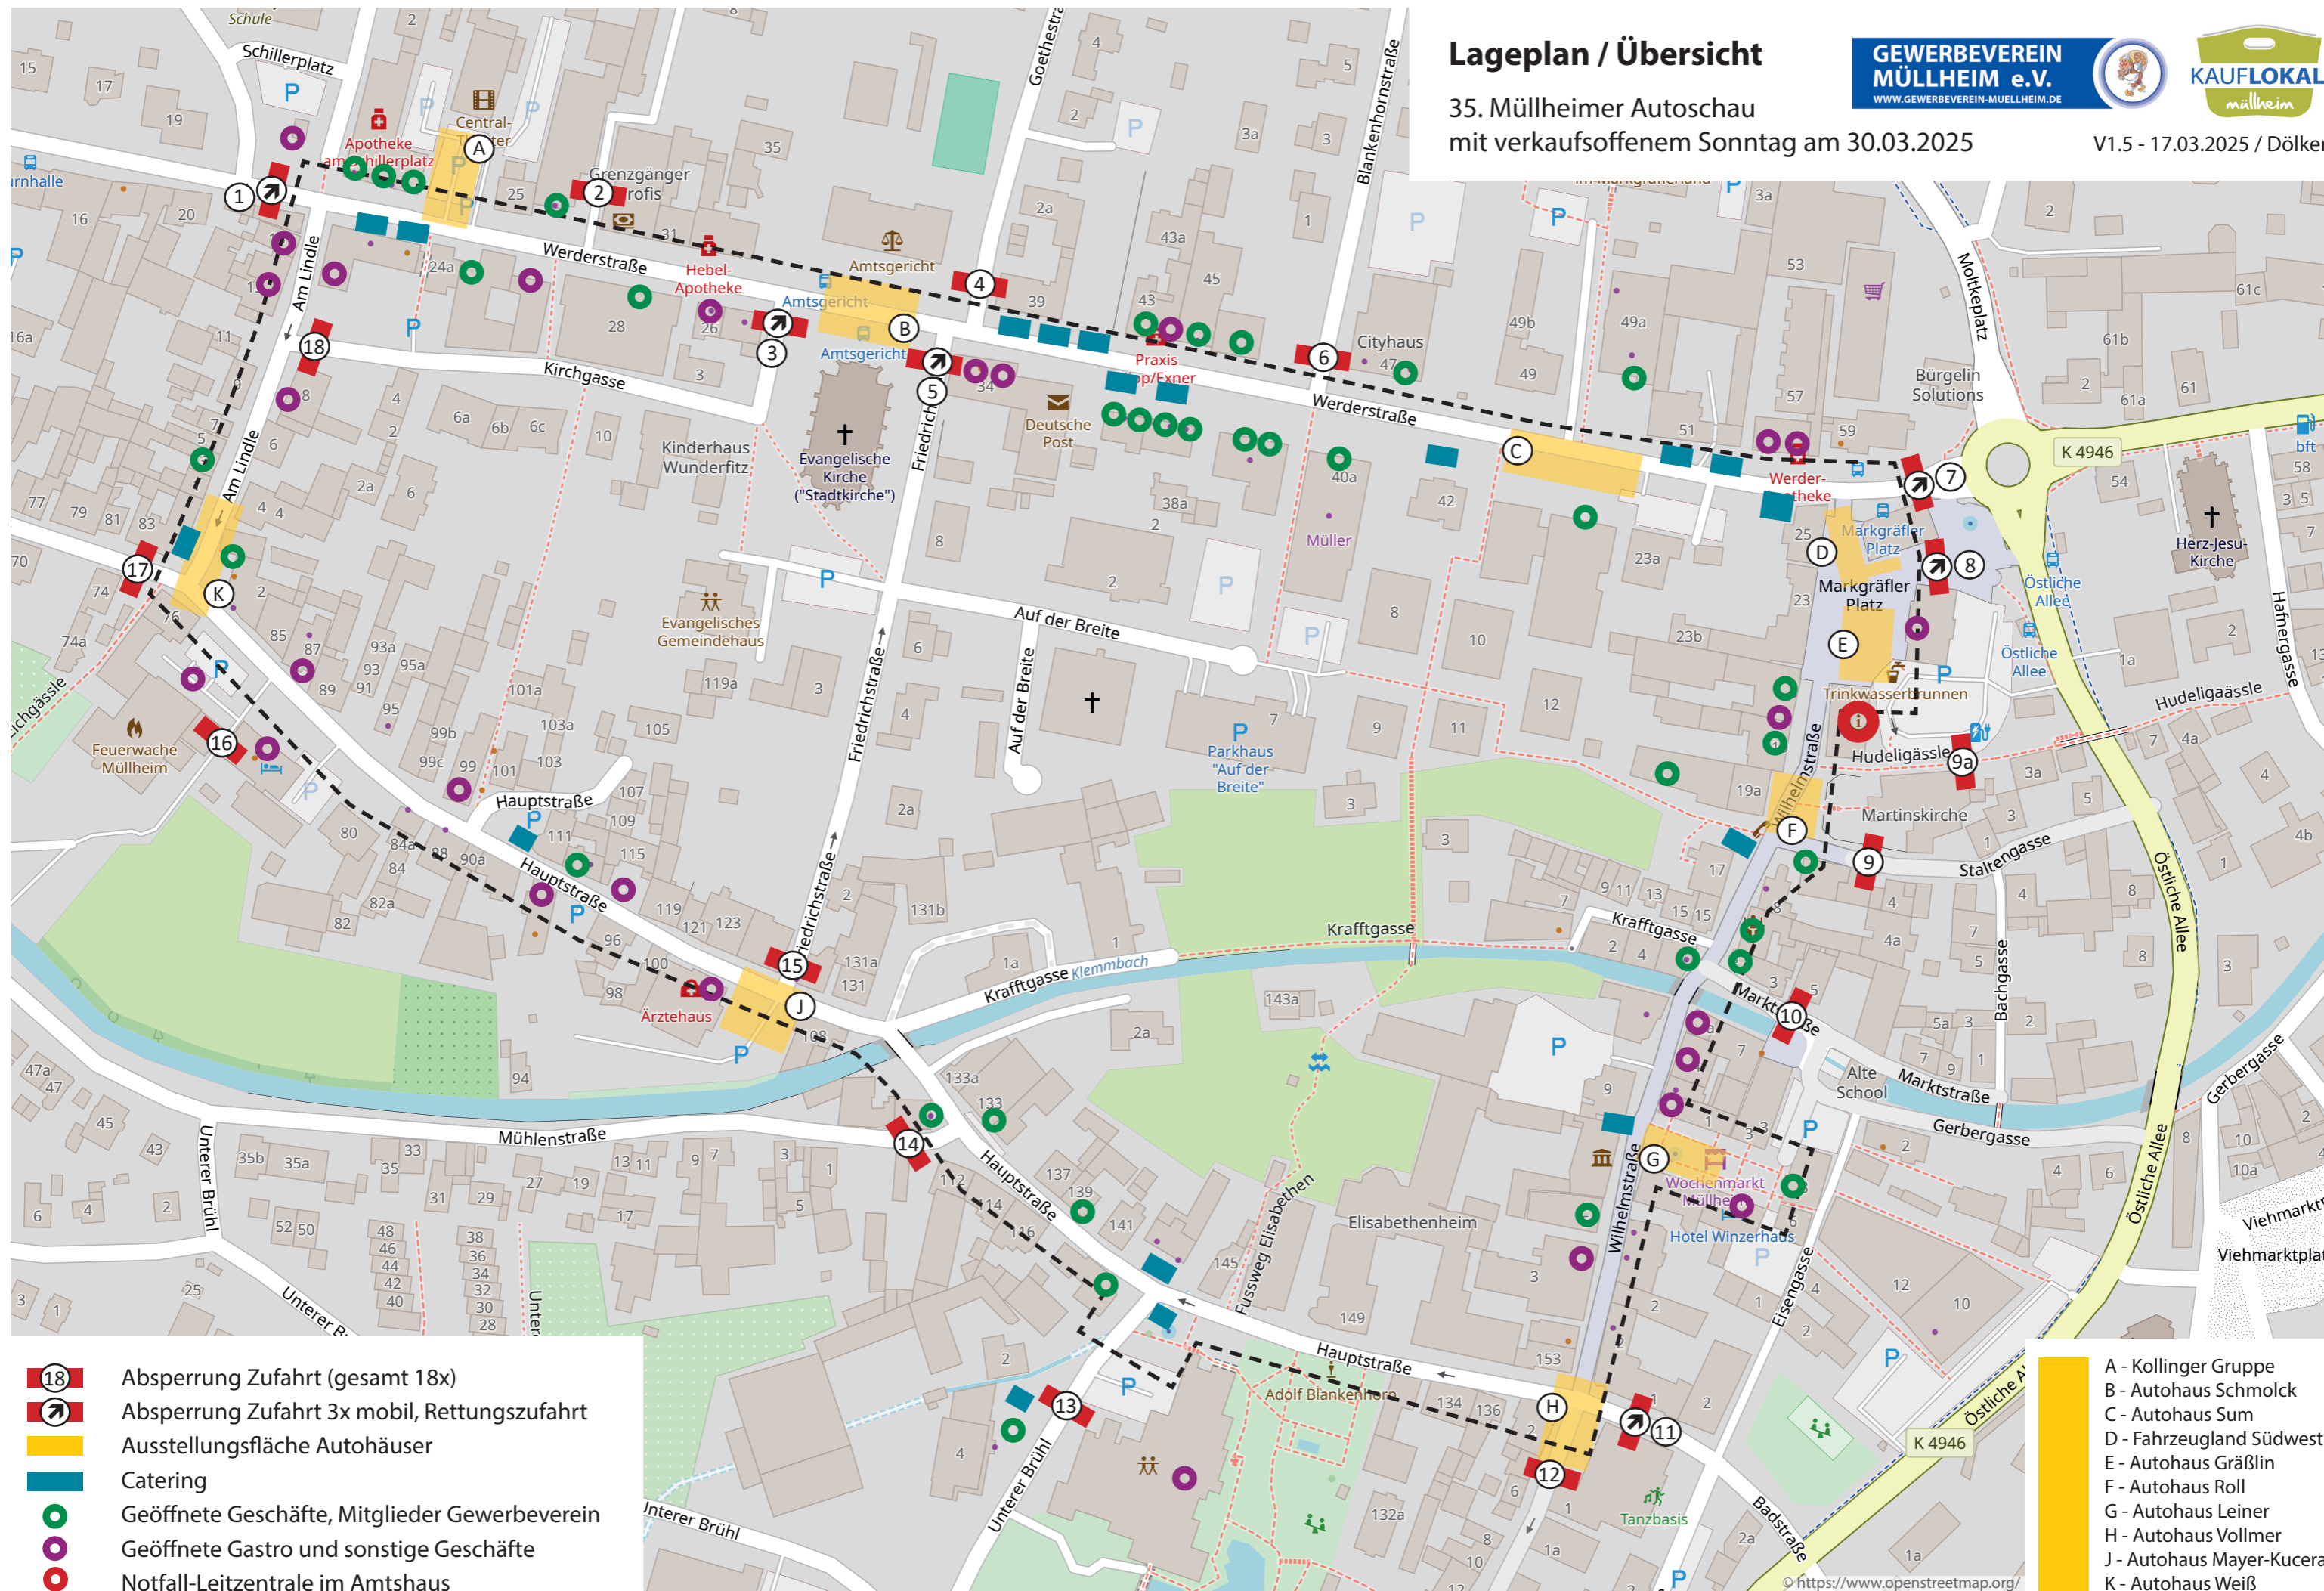

# Lageplan / Übersicht

35. Müllheimer Autoschau  
mit verkaufsoffenem Sonntag am 30.03.2025

**GEWERBEVEREIN  
MÜLLHEIM e.V.**  
WWW.GEWERBEVEREIN-MUELLHEIM.DE

V1.5 - 17.03.2025 / Dölker

- 18 Absperrung Zufahrt (gesamt 18x)
- Absperrung Zufahrt 3x mobil, Rettungszufahrt
- Ausstellungsfläche Autohäuser
- Catering
- Geöffnete Geschäfte, Mitglieder Gewerbeverein
- Geöffnete Gastro und sonstige Geschäfte
- Notfall-Leitzentrale im Amtshaus

- A - Kollinger Gruppe
- B - Autohaus Schmolck
- C - Autohaus Sum
- D - Fahrzeugland Südwest
- E - Autohaus Gräßlin
- F - Autohaus Roll
- G - Autohaus Leiner
- H - Autohaus Vollmer
- J - Autohaus Mayer-Kucera
- K - Autohaus Weiß

© <https://www.openstreetmap.org/>